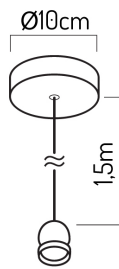

Kod produktu: 249877 EAN: 5901583249877

LED line® Oprawa zwieszana 1xE27 sznur 1,5m

Opis produktu

Oprawa ze sznura jutowego przeznaczona do montażu natynkowego źródła światła. Umożliwia instalację źródła z trzonem E27.

Na produkt udzielana jest trzyletnia gwarancja producenta.

Napięcie zasilania, rodzaj napięcia zasilania

Materiał (obudowa)

Nazwa parametru	Wartość
Gwarancja (lata)	3
Średnica	sznur: 22 mm / oprawa: 35 mm mm
Ilość gniazd (ilość sznurów)	1
Rodzaj gwintu żarówki	E27
Waga	415 g
Materiał	sznur jutowy
Wymiary kopuły (śr. x wys.)	100x20 mm
Maksymalna moc	50 W
Napięcie zasilania, rodzaj napięcia zasilania	220-240V AC
Kolor	Brązowy

Nazwa parametru	Wartość
Materiał (obudowa)	PVC
Do zastosowań wewnątrz pomieszczeń	TAK
Długość	1500 mm
Klasyfikacja GPC	10003057 - Oświetlenie dekoracyjne - inne(artykuły motoryzacyjne)
Status	Aktywny (w sprzedaży)
Zawartość netto produktu	1
Jednostka gsm	szt

Opakowanie jednostkowe

Szerokość [mm]	200
Wysokość [mm]	80
Długość [mm]	280
Waga [kg]	0,0045

Opakowanie zbiorcze

Ilość szt/ taśmy w metrach	30
Szerokość [mm]	410
Wysokość [mm]	360
Długość [mm]	410
Waga [kg]	14,3
Objętość [m ³]	0,06